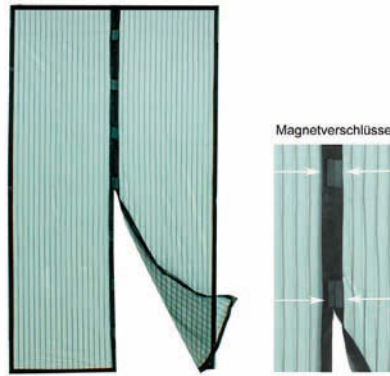

Material
Polystyrol, Metall.

Artikelmaße und -daten
B18×L47,5×T3,5 cm
Mit Sicherheitsgitter.

VE Kartonmaße
L31×B30×H50 cm

VE Gewicht n/b
4,7 kg / 5,2 kg

EAN
4041908095169

VE Preis/Stck
24 Stck **4,98 €**

Artikel-Nr. **504535** Bezeichnung **Insektenschutzvorhang**
Im Bildkarton.