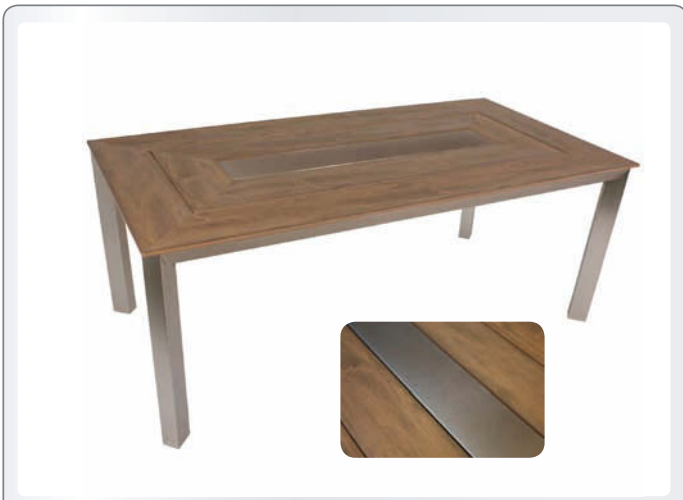

VE Kartonmaße
L139xB85xH29 cm
L136xB70xH35 cm

VE Gewicht n/b
16 kg / 20 kg
22 kg / 26 kg

EAN
4041908113597

VE Preis/Set
1 Set **1.249,00 €**

Artikel-Nr. 305266 Bezeichnung Tisch FLORENCE
Mit Zierplatte aus Aluminium.