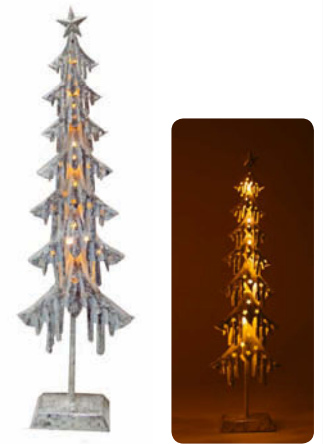

Artikel-Nr. Bezeichnung
920119 LED-Tannenbaum

Material
Kupfer, Stahl.

Artikelmaße und -daten

Mit 10 LEDs
B21xH70xT4 cm
je 3x AA Batterien (nicht im
Lieferumfang enthalten)
IP20, nur für Innenräume
Mit Ein- /Ausschalter

VE Kartonmaße
L72xB19xH34 cm

VE Gewicht n/b
3,0 kg / 3,5 kg

EAN
4041908111593

VE Preis/Stck
6 Stck **21,98 €**