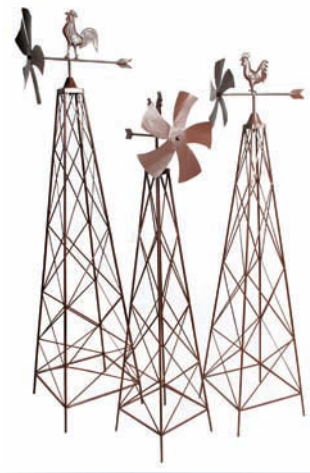

L25xB2xH119 cm

„Zuhause' ist wo mein
Garten blüht“

VE Kartonmaße
L121xB28xH13 cm

VE Gewicht n/b
7,75 kg / 8,45 kg

EAN
4041908111081

VE Preis/Stck
4 Stck **54,95 €**

Artikel-Nr. Bezeichnung
**504335 Windrad
3er-Set.**