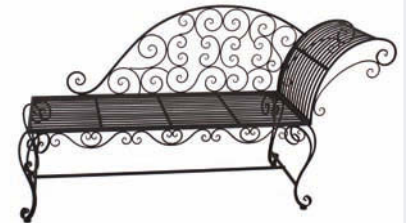

VE Preis/Stck
 1 Stck **224,95 €**

Artikel-Nr. Bezeichnung
950393 Liegebank LAMINGTON

Material
Stahl, Rost-Optik.

Artikelmaße und -daten

B47,5xH87xT163 cm

Chaiselongue
 Sitzfläche B125xT46 cm
 Max. Belastbarkeit 180 kg