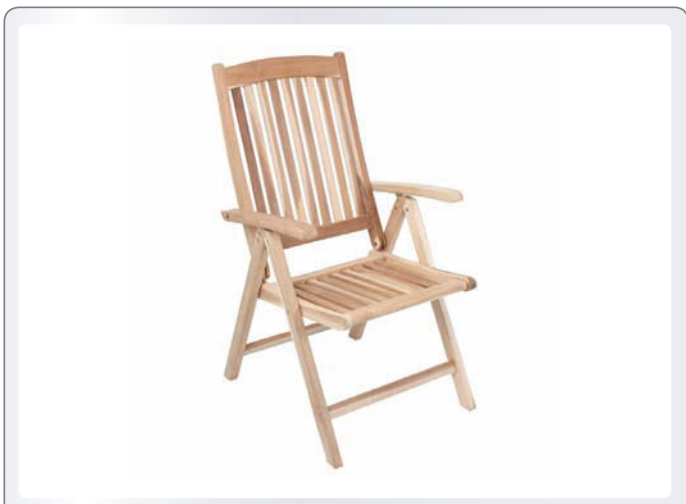

Artikel-Nr. **940119** Bezeichnung **Hochlehner JAVA**
5-fach verstellbar.

Artikel-Nr. **940150** Bezeichnung **Stapelstuhl JAVA**

Material
Teak C-grade, unbehandelt.

Material
Teak C-grade, unbehandelt.

Artikelmaße und -daten

B59xH105xT70 cm

Sitzmaße
SH46xSB50-34xST44 cm
Max. Belastbarkeit 120 kg

VE Kartonmaße
L87xB62xH19 cm

VE Gewicht n/b
9,4 kg / 10,6 kg

EAN
4041908054579

VE Preis/Stck
1 Stck **179,95 €**

VE Preis/Stck
1 Stck **179,95 €**

Artikelmaße und -daten

B65xH97xT55 cm

Sitzmaße
SH46xSB50-34xST44 cm
Max. Belastbarkeit 180 kg

VE Kartonmaße
L93xB80xH22 cm

VE Gewicht n/b
7,3 kg / 9,8 kg

EAN
4041908101648

VE Preis/Stck
1 Stck **179,95 €**

VE Preis/Stck
1 Stck **179,95 €**