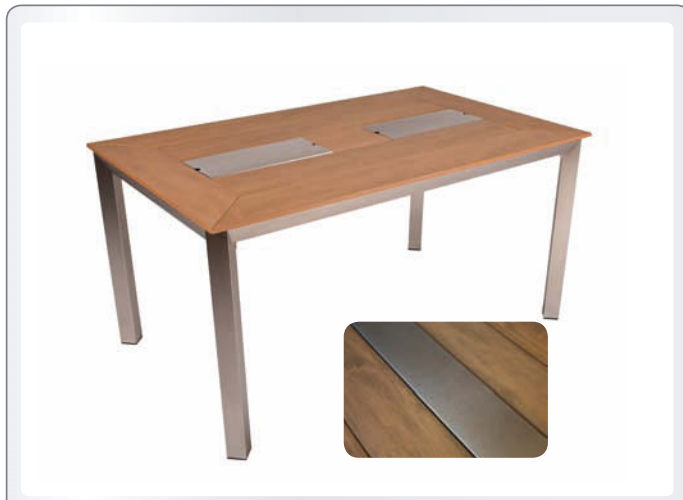

EAN
4041908100368

VE Preis/Stck
1 Stck 789,00 €

Artikel-Nr. 305397 Bezeichnung Tisch FLORENCE
Mit zwei Eisbehältern.

Material
Nonwood, Teak-Optik.

Artikelmaße und -daten
L150xB90xH75 cm

Aluminium, champagner
Inklusive gebürsteter
Aluminiumplatten
Max. Belastbarkeit 80 kg