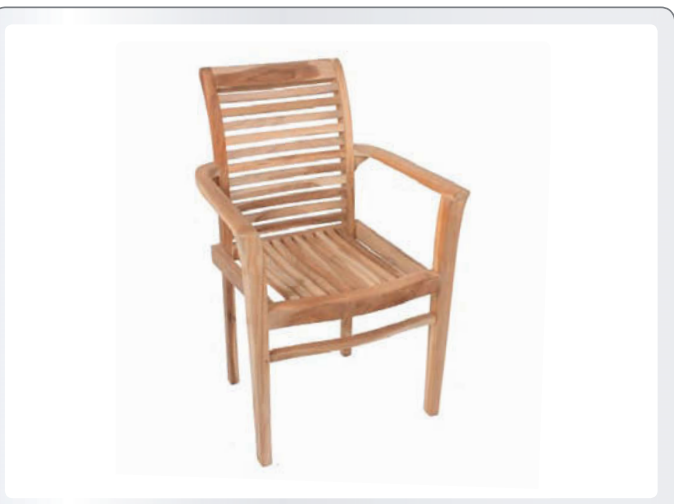

Artikel-Nr. **940119** Bezeichnung **Hochlehner JAVA**
5-fach verstellbar.

Artikel-Nr. **940150** Bezeichnung **Stapelstuhl JAVA**

Material
Teak C-grade, unbehandelt.

Material
Teak C-grade, unbehandelt.

Artikelmaße und -daten

B59xH105xT70 cm

Sitzmaße
SH46xSB50-34xST44 cm
Max. Belastbarkeit 120 kg

VE Kartonmaße
L87xB62xH19 cm

VE Gewicht n/b
9,4 kg / 10,6 kg

EAN
4041908054579

VE Preis/Stck
1 Stck **179,95 €**

VE Preis/Stck
1 Stck **179,95 €**

Artikelmaße und -daten

B65xH97xT55 cm

Sitzmaße
SH46xSB50-34xST44 cm
Max. Belastbarkeit 180 kg

VE Kartonmaße
L93xB80xH22 cm

VE Gewicht n/b
7,3 kg / 9,8 kg

EAN
4041908101648

VE Preis/Stck
1 Stck **179,95 €**

VE Preis/Stck
1 Stck **179,95 €**