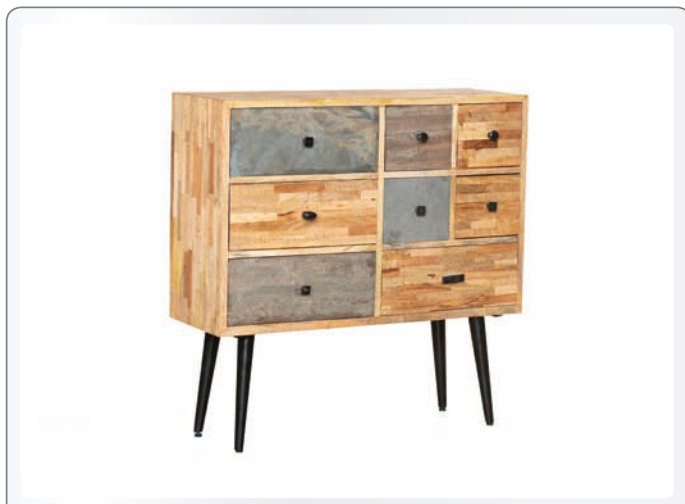

Artikel-Nr. 304063 Bezeichnung **Kommode YAMUNA**
Mit 8 Schubladen. Im Versandkarton.

Material
Recycelt Mango massiv, lackiert, mehrfarbig, braungrau.

Artikelmaße und -daten
L92xB31xH90 cm

Recycelt Mango massiv
Stahl, pulverbeschichtet, schwarz
Materialstärke 2 cm / 1,5 cm

VE Kartonmaße
L98xB37xH66 cm

VE Gewicht n/b
41 kg / 44,5 kg

EAN
4041908127983

VE Preis/Stck
1 Stck 429,95 €