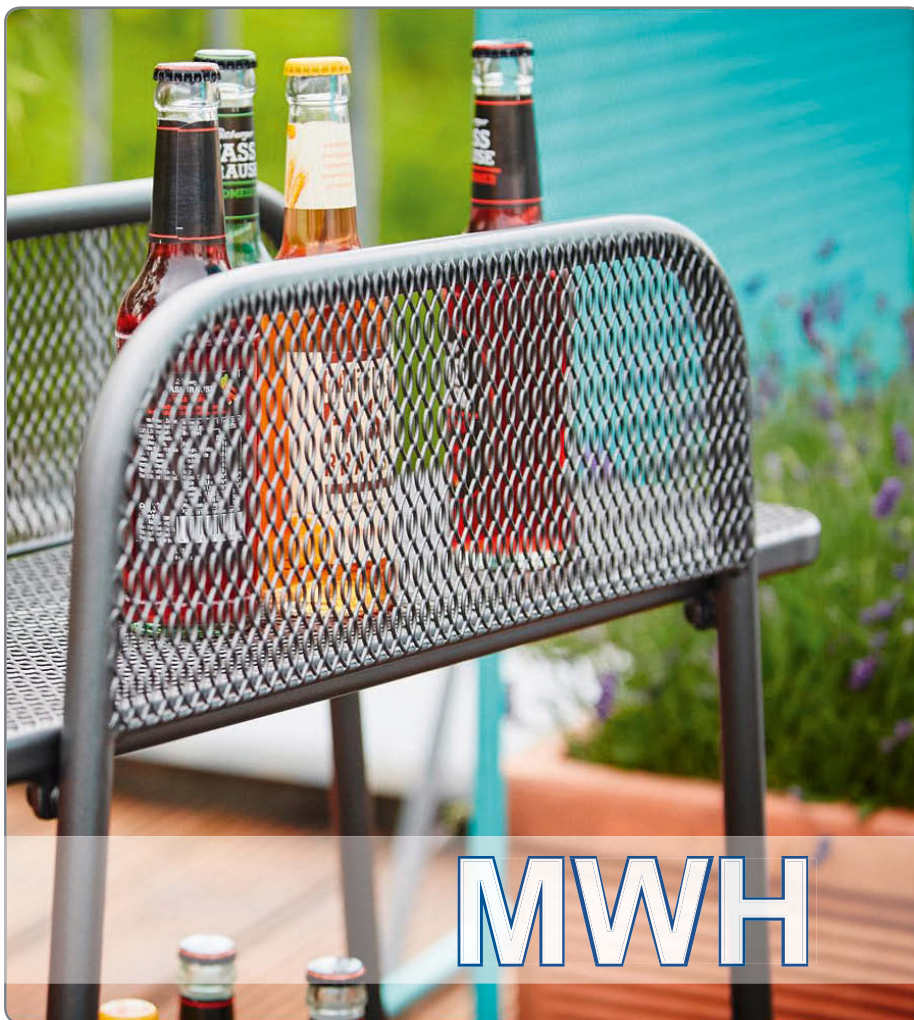

MWH

POSTEN

Artikel-Nr. 950438 Bezeichnung MWH Sichtschutz Divido
Elotherm beschichtet.

Material Streckstahl, blau.

Artikelmaße und -daten L50xB80xH180 cm

VE Kartonmaße L183xB82xH10 cm

VE Gewicht n/b 15,2 kg / 16,8 kg

EAN 4260278799051

VE Preis/Stck 1 Stck 249,95 €

POSTEN

Artikel-Nr. 950444 Bezeichnung MWH Sichtschutz Divido
Elotherm beschichtet.

Material Streckstahl, gelb.

Artikelmaße und -daten L30xB80xH124 cm

VE Kartonmaße L126xB83xH10 cm

VE Gewicht n/b 9,7 kg / 10,7 kg

EAN 4260278799044

VE Preis/Stck 1 Stck 199,95 €

POSTEN

Artikel-Nr. 950442 Bezeichnung MWH Sichtschutz Divido
Elotherm beschichtet.

Material Streckstahl, blau.

Artikelmaße und -daten L30xB80xH124 cm

VE Kartonmaße L126xB83xH10 cm

VE Gewicht n/b 9,7 kg / 10,7 kg

EAN 4260278799020

VE Preis/Stck 1 Stck 199,95 €

POSTEN

Artikel-Nr. 950441 Bezeichnung MWH Sichtschutz Divido
Elotherm beschichtet.

Material Streckstahl, beige.

Artikelmaße und -daten L30xB80xH124 cm

VE Kartonmaße L126xB83xH10 cm

VE Gewicht n/b 9,7 kg / 10,7 kg

EAN 4260278799259

VE Preis/Stck 1 Stck 199,95 €