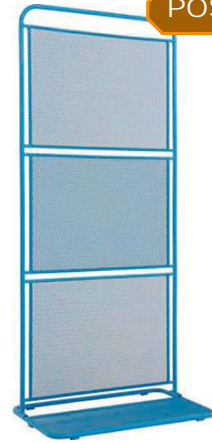

Artikel-Nr. 950438 Bezeichnung MWH Sichtschutz Divido
Elotherm beschichtet.

Material Streckstahl, blau.

Artikelmaße und -daten L50xB80xH180 cm

VE Kartonmaße L183xB82xH10 cm

VE Gewicht n/b 15,2 kg / 16,8 kg

EAN 4260278799051

VE Preis/Stck 1 Stck 249,95 €

POSTEN