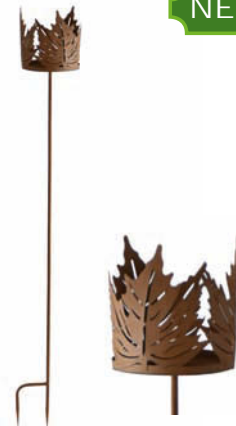

NEU

Artikel-Nr. **507400** Bezeichnung **Kerzenhalter AHORN**
In Blattform.

Material
Stahl, Rost-Optik.

Artikelmaße und -daten
Ø14xH110,5 cm

Mit Erdspieß

VE Kartonmaße
L113xB30xH47 cm

VE Gewicht n/b
4,8 kg / 6 kg

EAN
4041908132970

VE Preis/Stck
12 Stck **19,98 €**