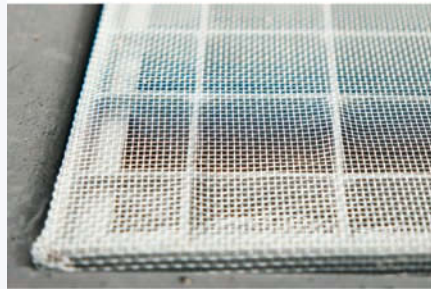

Artikel-Nr. **504899** Bezeichnung **Lichtschachtnetz**
Im Polybeutel.

Material
Aluminium.

Artikelmaße und -daten
B121,5×T60 cm

Zuschneidbar,
zur Abdeckung von
Kellerschächten,
Inklusive Halterungsklam-
mern

VE Kartonmaße
L63×B30×H30 cm

VE Gewicht n/b
7,2 kg / 8,4 kg

EAN
4041908100573

VE Preis/Stck
24 Stck **5,98 €**