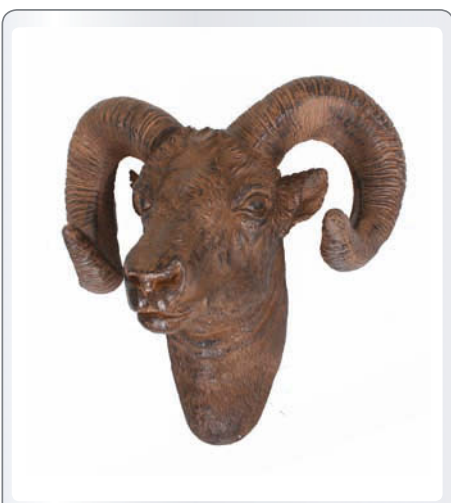

Artikel-Nr. Bezeichnung
301810 Wanddekoration WIDDER
Im Versandkarton.

Material
Polyresin, antik-braun.

Artikelmaße und -daten
B45,6xH49xT30 cm

VE Kartonmaße
L54xB52xH36 cm

VE Gewicht n/b
4,5 kg / 5,5 kg

EAN
4041908092861

VE Preis/Stck
1 Stck 99,95 €