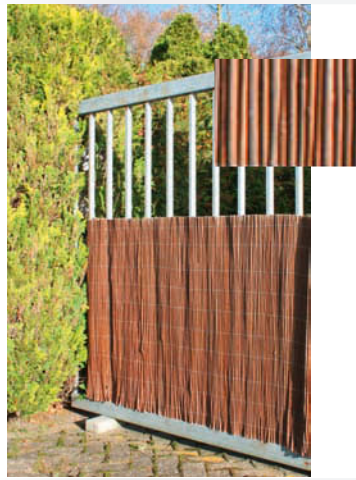

Artikel-Nr. **504441** Bezeichnung **Sichtschutzmatte**
Im Kunststoff PE-Tragebeutel.

Material
Weide.

Artikelmaße und -daten
L300xH100 cm
Rohrstärke Ø0,5-0,8 cm

VE Kartonmaße
L101xB20xH20 cm

VE Gewicht n/b
7,8 kg / 8 kg

EAN
4041908077226

VE Preis/Stck
1 Stck **34,99 €**