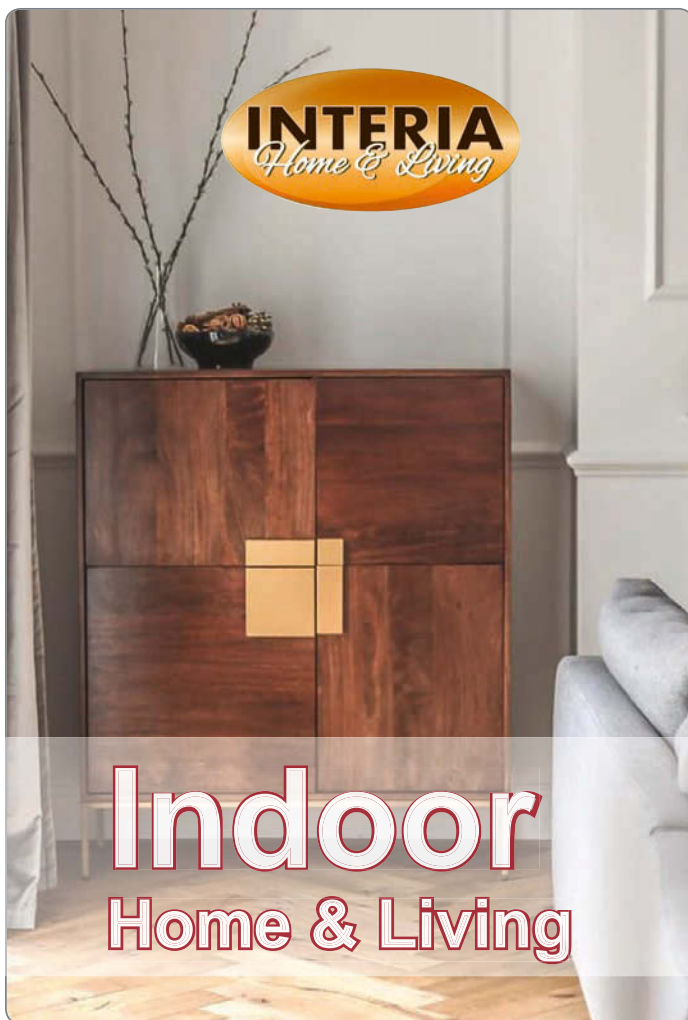

Artikel-Nr. 304053 Bezeichnung **Sideboard TARIM**
2-türig. Mit 4 Schubladen. Im Versandkarton.

Material
Mango massiv, lackiert, natur, braungrau.

Artikelmaße und -daten

L165xB40xH88 cm

Mango massiv, MDF, Akazie FSC® Recycled
Materialstärke 2,5 cm / 1,5 cm

VE Kartonmaße
L172xB47xH95 cm

VE Gewicht n/b
68,5 kg / 76 kg

EAN
4041908127884

VE Preis/Stck
1 Stck **999,95 €**