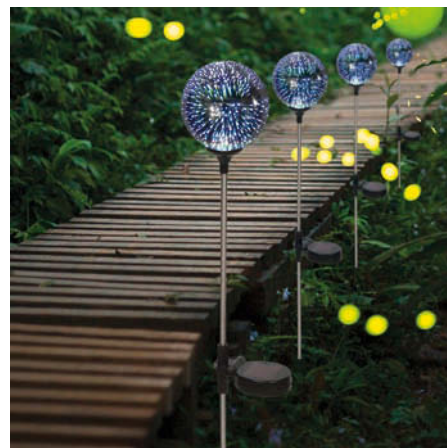

Material
Kunststoff.

Artikelmaße und -daten
Ø20,5xH10 cm

Auch zur Wandmontage geeignet
Mit 4 LEDs, weiß
Ein-/Ausschalter

VE Kartonmaße
L48xB44xH23 cm

VE Gewicht n/b
2,7 kg / 3,3 kg

EAN
4041908092540

VE Preis/Stck
8 Stck **11,98 €**