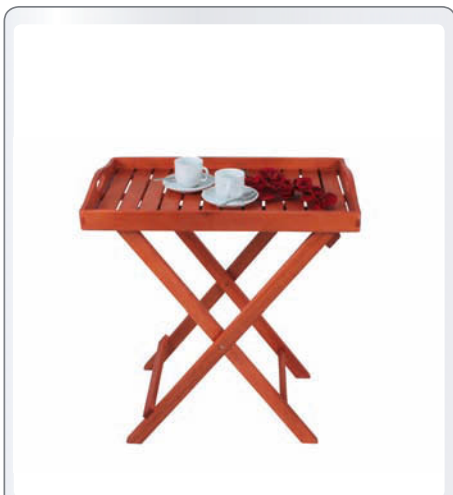

Artikel-Nr. Bezeichnung
980088 Tablettständer DALLAS
Tablett abnehmbar. Klappbar.

Material
Eukalyptus FSC®, geölt.

Artikelmaße und -daten
L68×B44×H74 cm
Max. Belastbarkeit 8 kg

VE Kartonmaße
L92×B45×H12 cm

VE Gewicht n/b
5 kg / 6,1 kg

EAN
4041908037732

VE Preis/Stck
1 Stck **79,95 €**