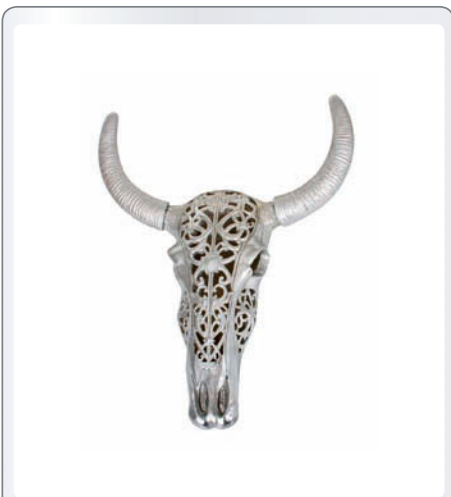

Artikel-Nr. Bezeichnung
301813 Wanddekoration RIND
Im Versandkarton.

Material
Polyresin, silberfarbend.

Artikelmaße und -daten
B49xH57xT16 cm

Longhorn Rind

VE Kartonmaße
L53xB42xH20 cm

VE Gewicht n/b
2,5 kg / 3,5 kg

EAN
4041908092892

VE Preis/Stck
1 Stck 64,95 €