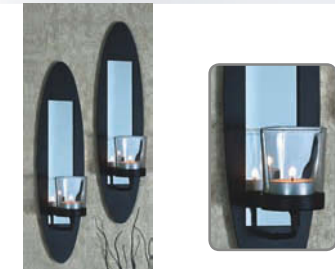

Artikel-Nr. 301786 Bezeichnung Wandkerzenhalter
2er Set, mit Teelichthaltern, im Bildkarton.

Material Metall, Glas.

Artikelmaße und -daten
B9x H36x T6 cm
Kerzen nicht enthalten
Glas Ø5,5xH6,6 cm

VE Kartonmaße L38x B27x H38 cm
VE Gewicht n/b 5,2 kg / 6,4 kg
EAN 4041908082541

VE Preis/Set
8 Set 11,98 €