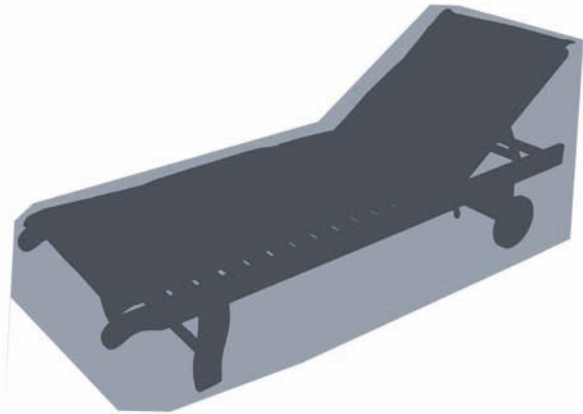

Artikel-Nr. **504731** Bezeichnung **Abdeckhaube**
Für 1 Liege.

Material
100% Polyester 420D, anthrazit.

Artikelmaße und -daten
L200×B77,5×H47,5 cm

Tragebeutel L36×B27×H5 cm
PE-Beschichtung

VE Kartonmaße
L36,5×B30×H29 cm