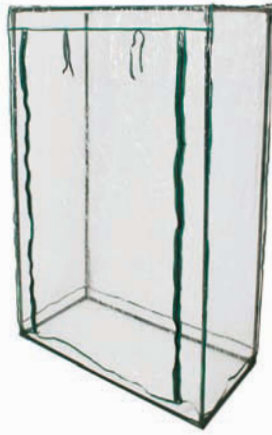

Artikel-Nr. Bezeichnung
504432 Tomaten-Gewächshaus

Material
Kunststoff PVC, 125 g/m², transparent.

Artikelmaße und -daten
B102×T51,5×H152 cm

Stahlrohr Ø15 mm,
pulverbeschichtet, grün
Reißverschlüsse,
Kunststoff PP

VE Kartonmaße
L39×B27×H79 cm

VE Gewicht n/b
14 kg / 14,6 kg

EAN
4041908076946

VE Preis/Stck
6 Stck **29,98 €**